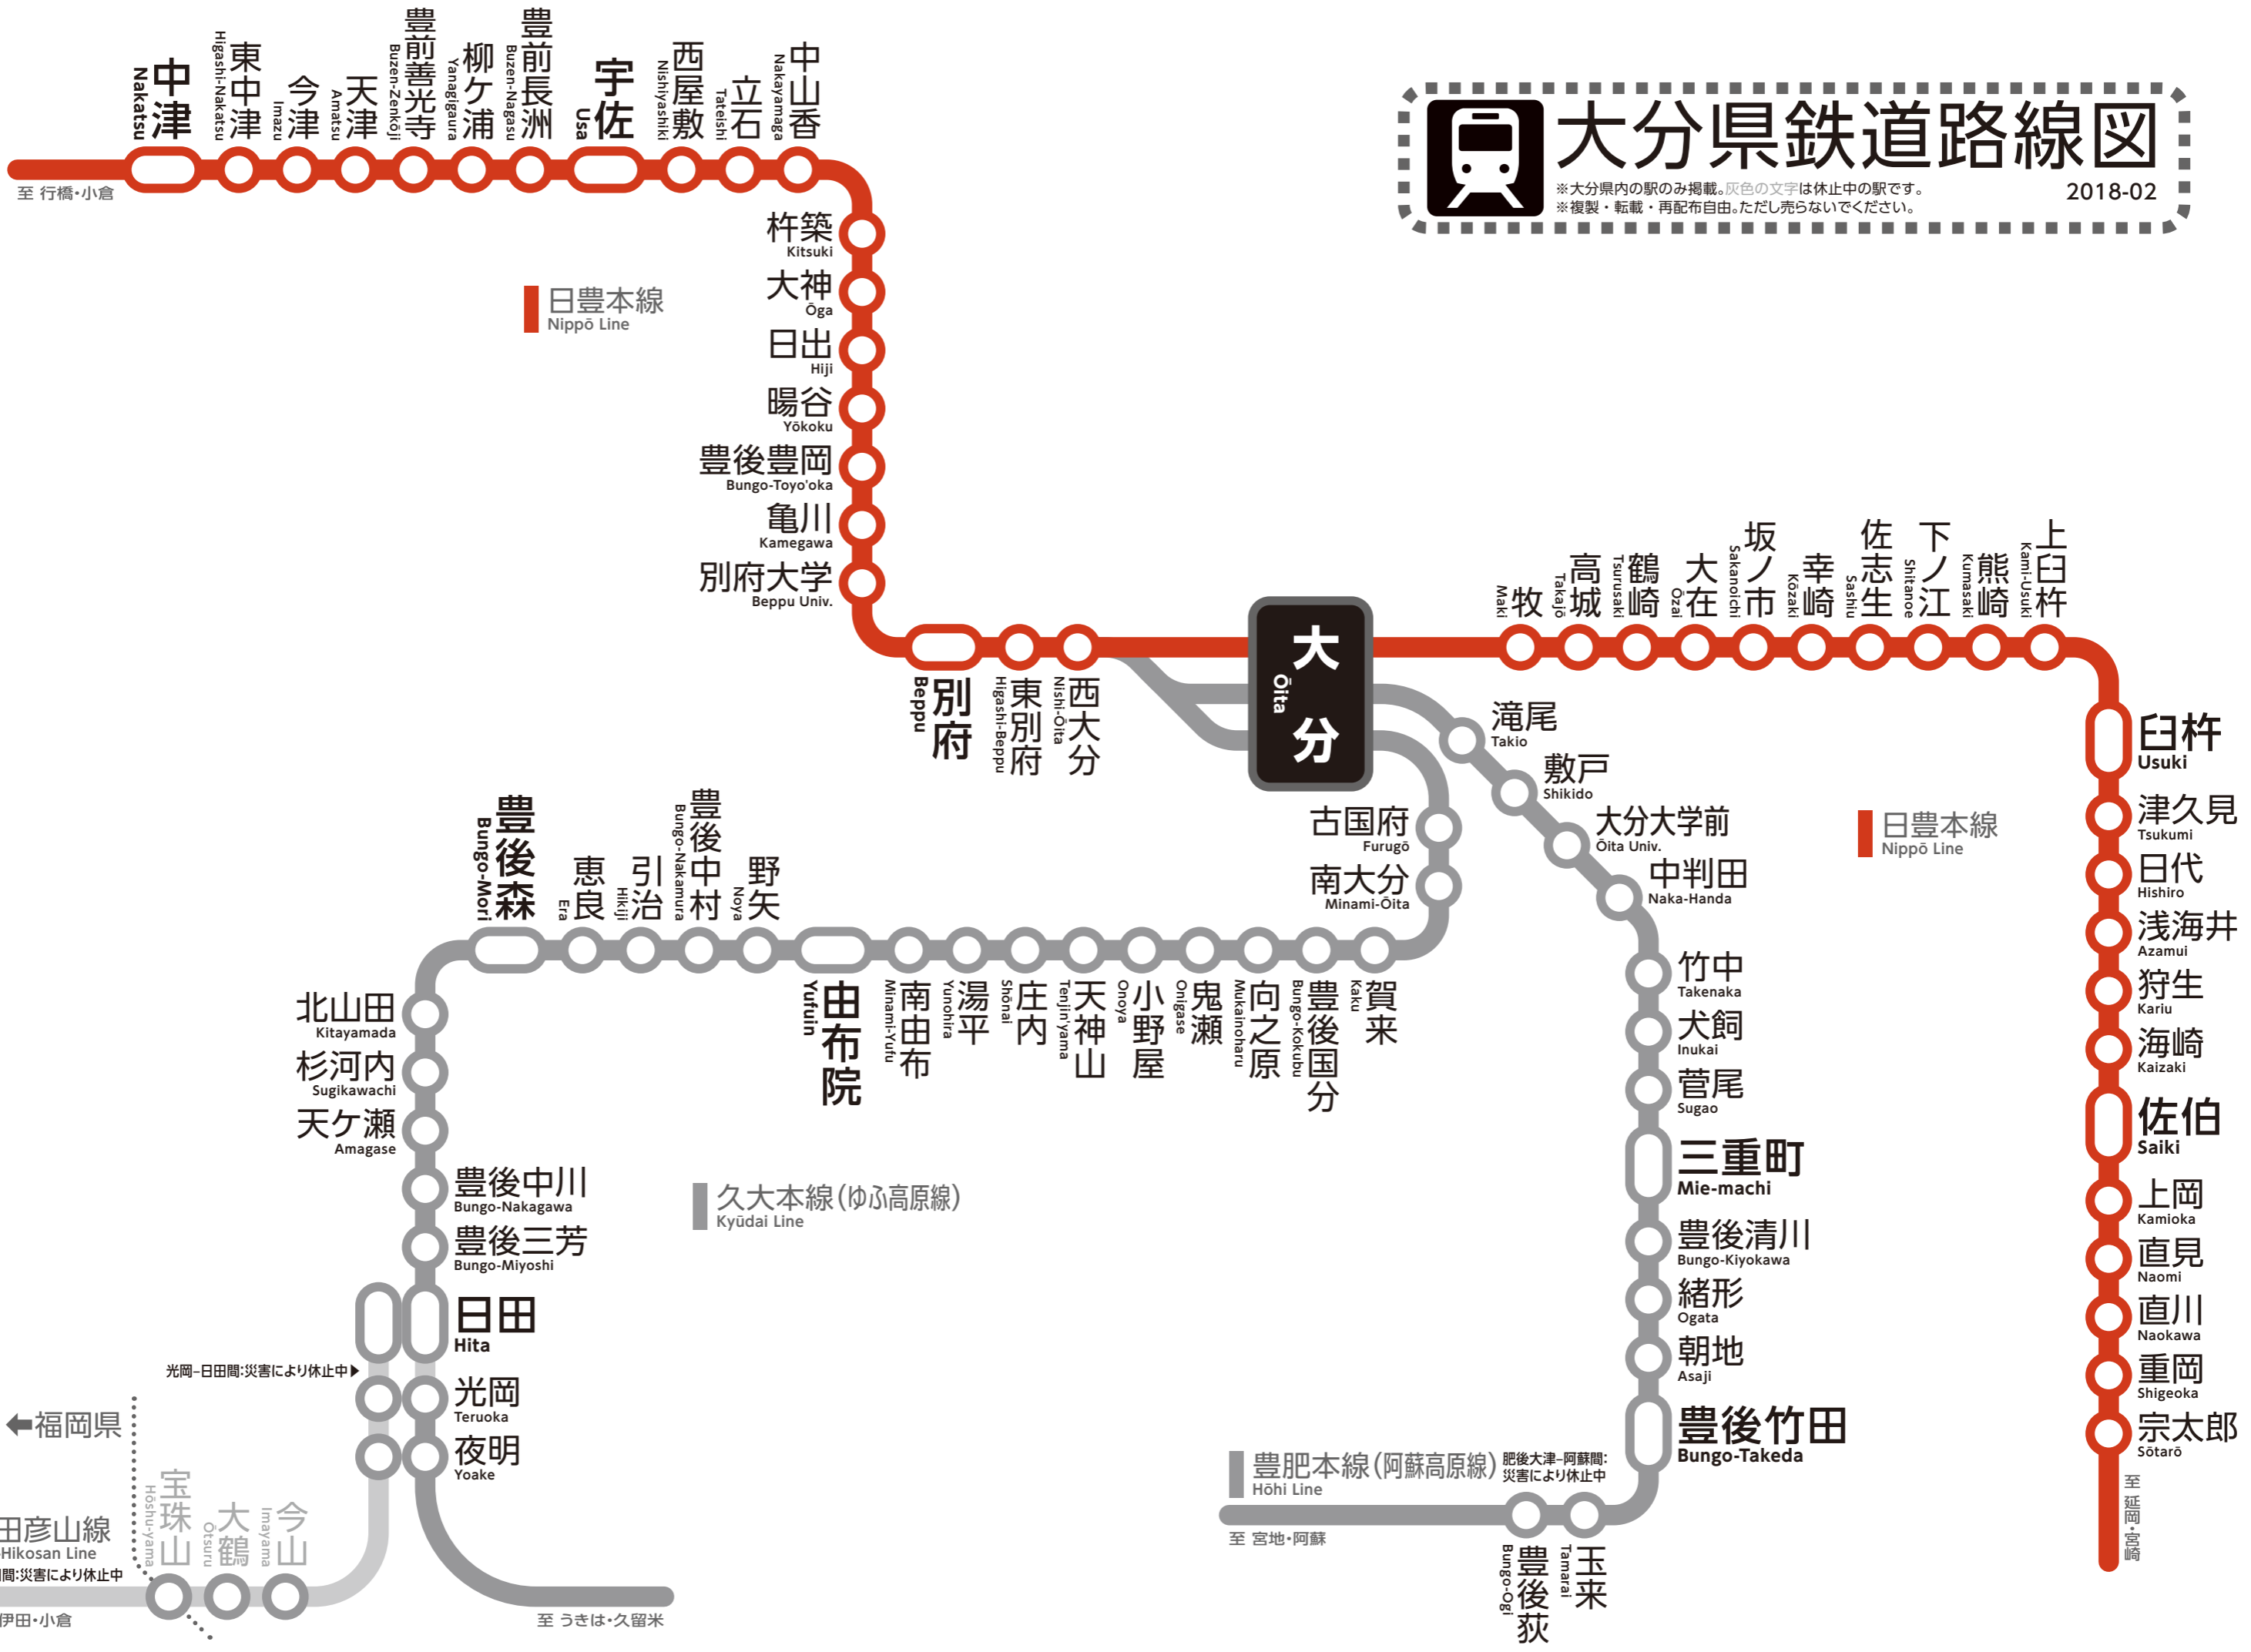

# 大分県鉄道路線図

※大分県内の駅のみ掲載。灰色の文字は休止中の駅です。  
 ※複製・転載・再配布自由。ただし売らないでください。

2018-02

←福岡県

光岡-日田間: 災害により休止中▶

日田彦山線  
Hita-Hikosan Line  
添田-日田間: 災害により休止中

至 田川伊田・小倉

至 うきは・久留米

豊肥本線 (阿蘇高原線)  
Hōhi Line  
肥後大津-阿蘇間: 災害により休止中

至 宮地・阿蘇

至 延岡・宮崎