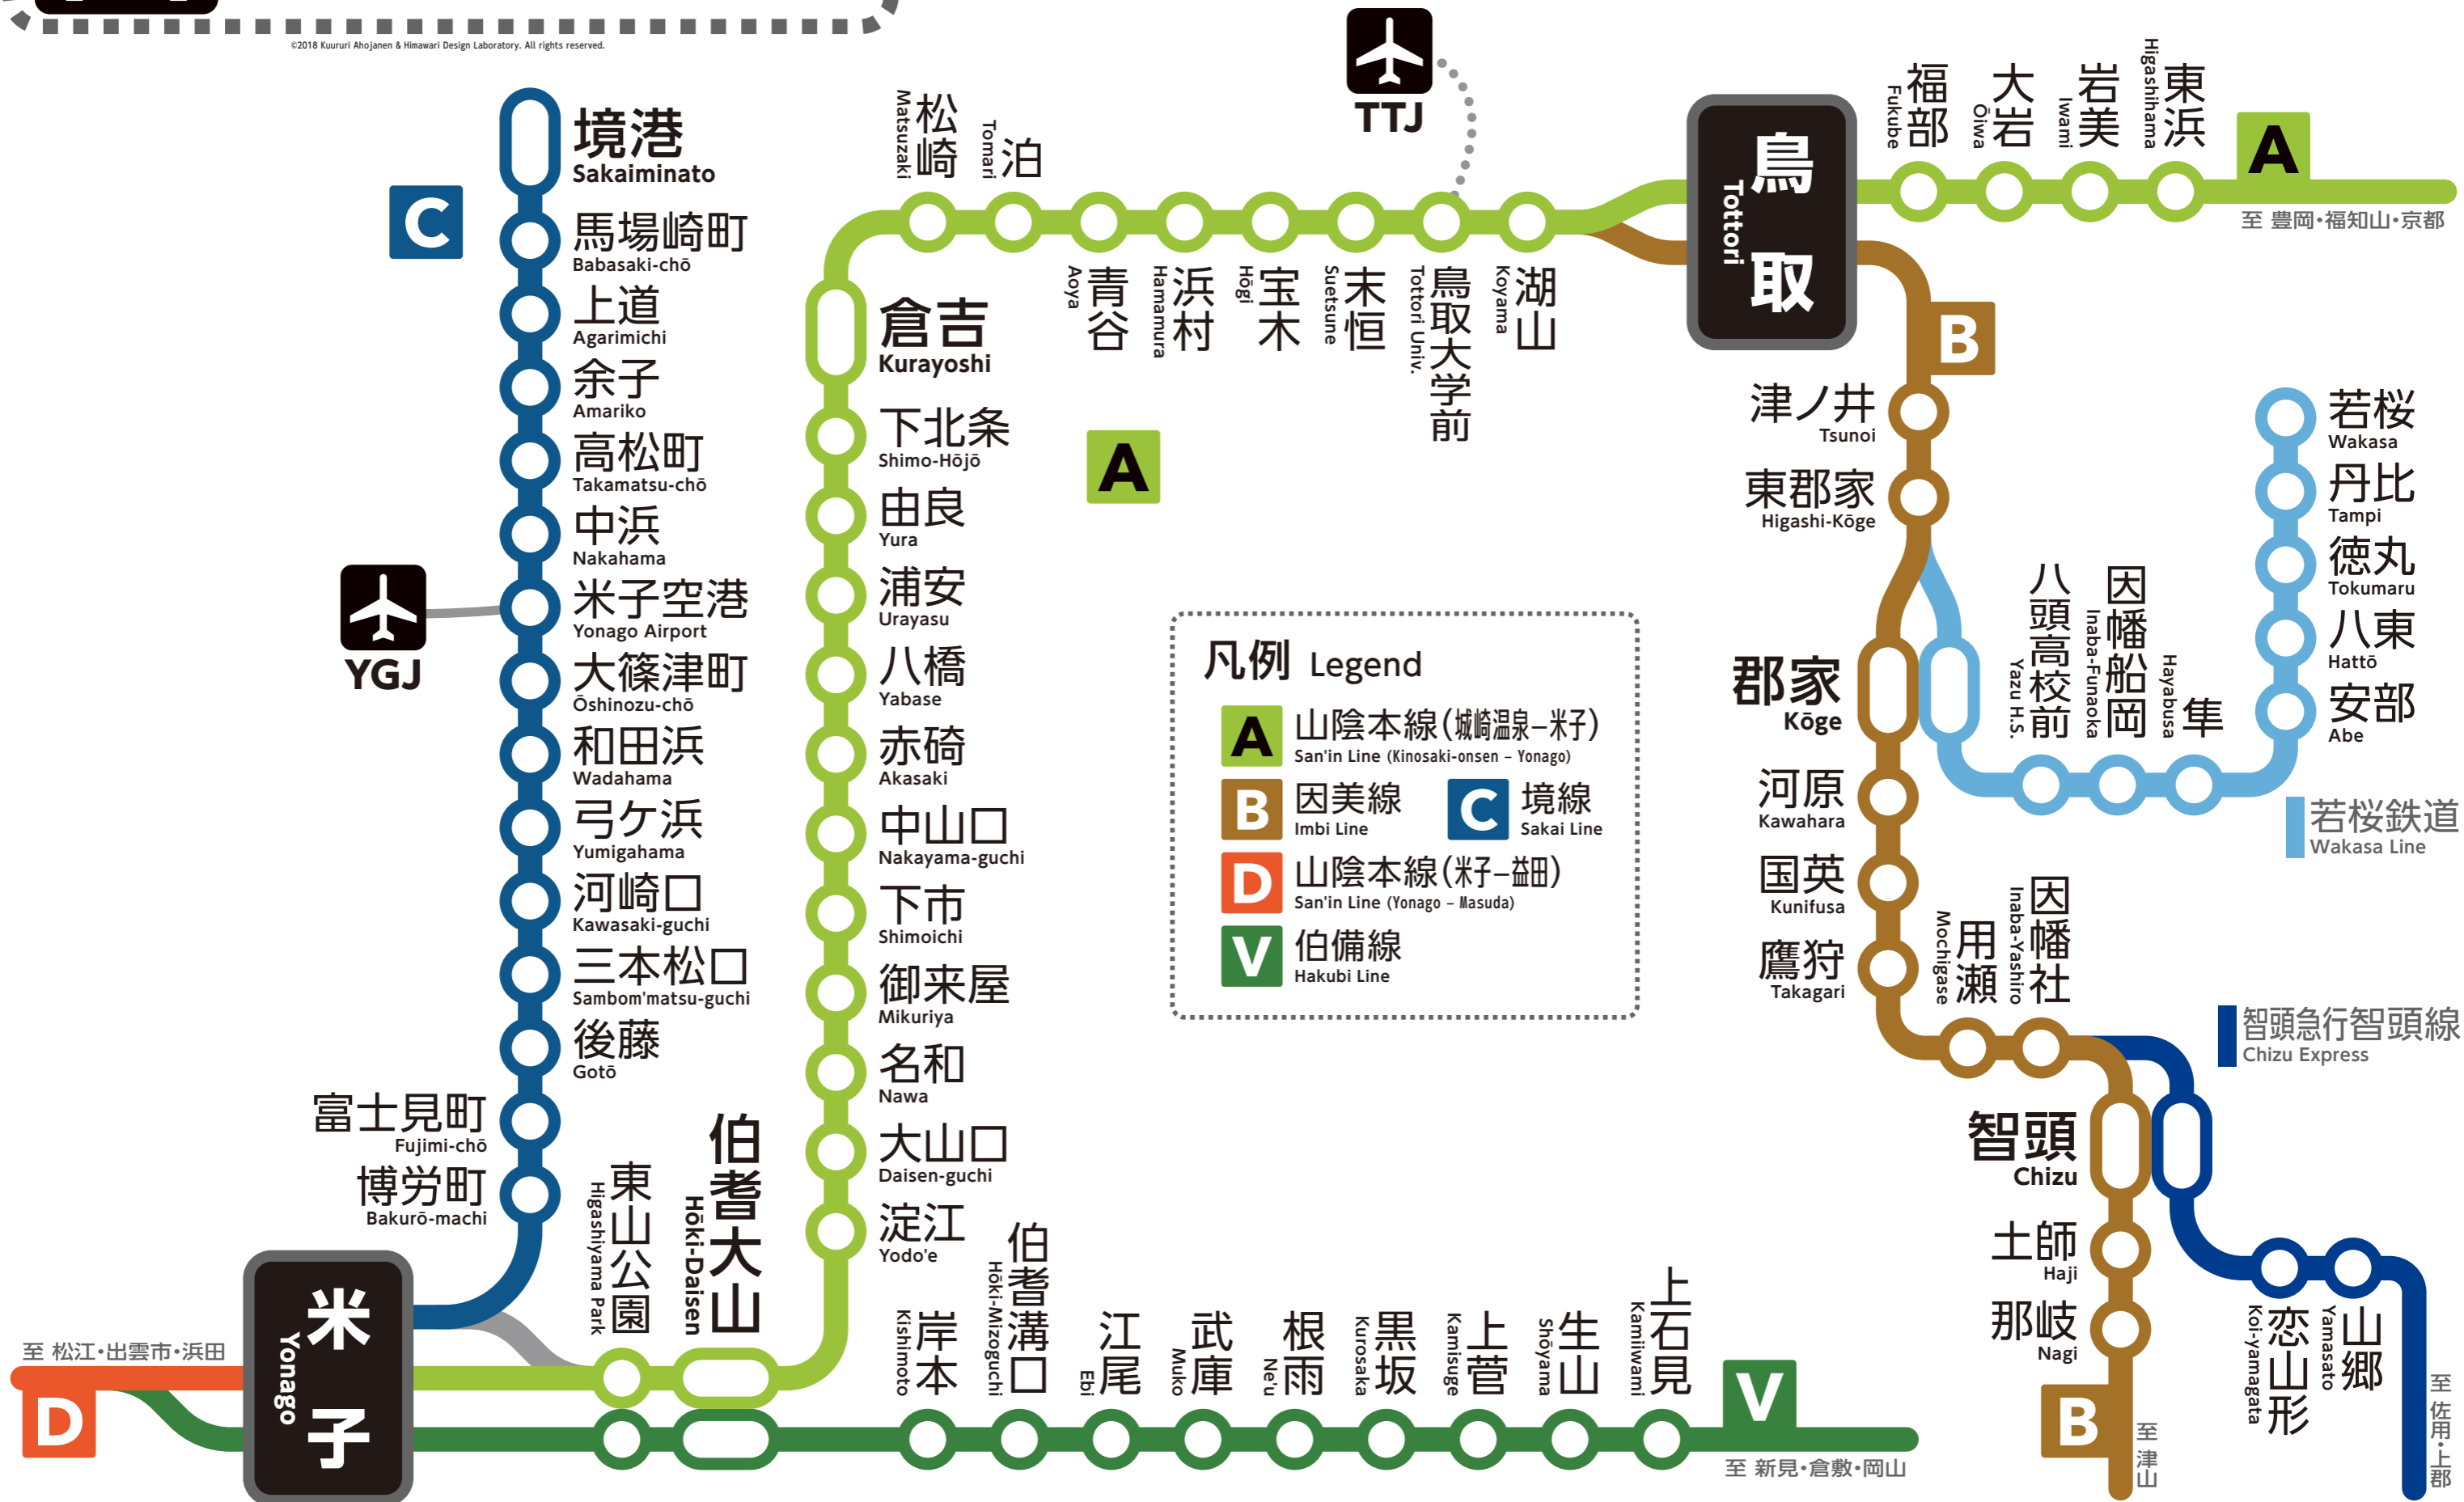

鳥取県鉄道路線図

2018-01

※鳥取県内の駅のみ掲載。
※複製・転載・再配布自由。ただし売らないでください。

凡例 Legend

- **A** 山陰本線(城崎温泉-米子) San'in Line (Kinosaki-onsen - Yonago)
- **B** 因美線 Imbi Line
- **C** 境線 Sakai Line
- **D** 山陰本線(米子-益田) San'in Line (Yonago - Masuda)
- **V** 伯備線 Hakubi Line

米子 Yonago

鳥取 Tottori

至 松江・出雲市・浜田

至 新見・倉敷・岡山

至 豊岡・福知山・京都

至 佐用・上郡