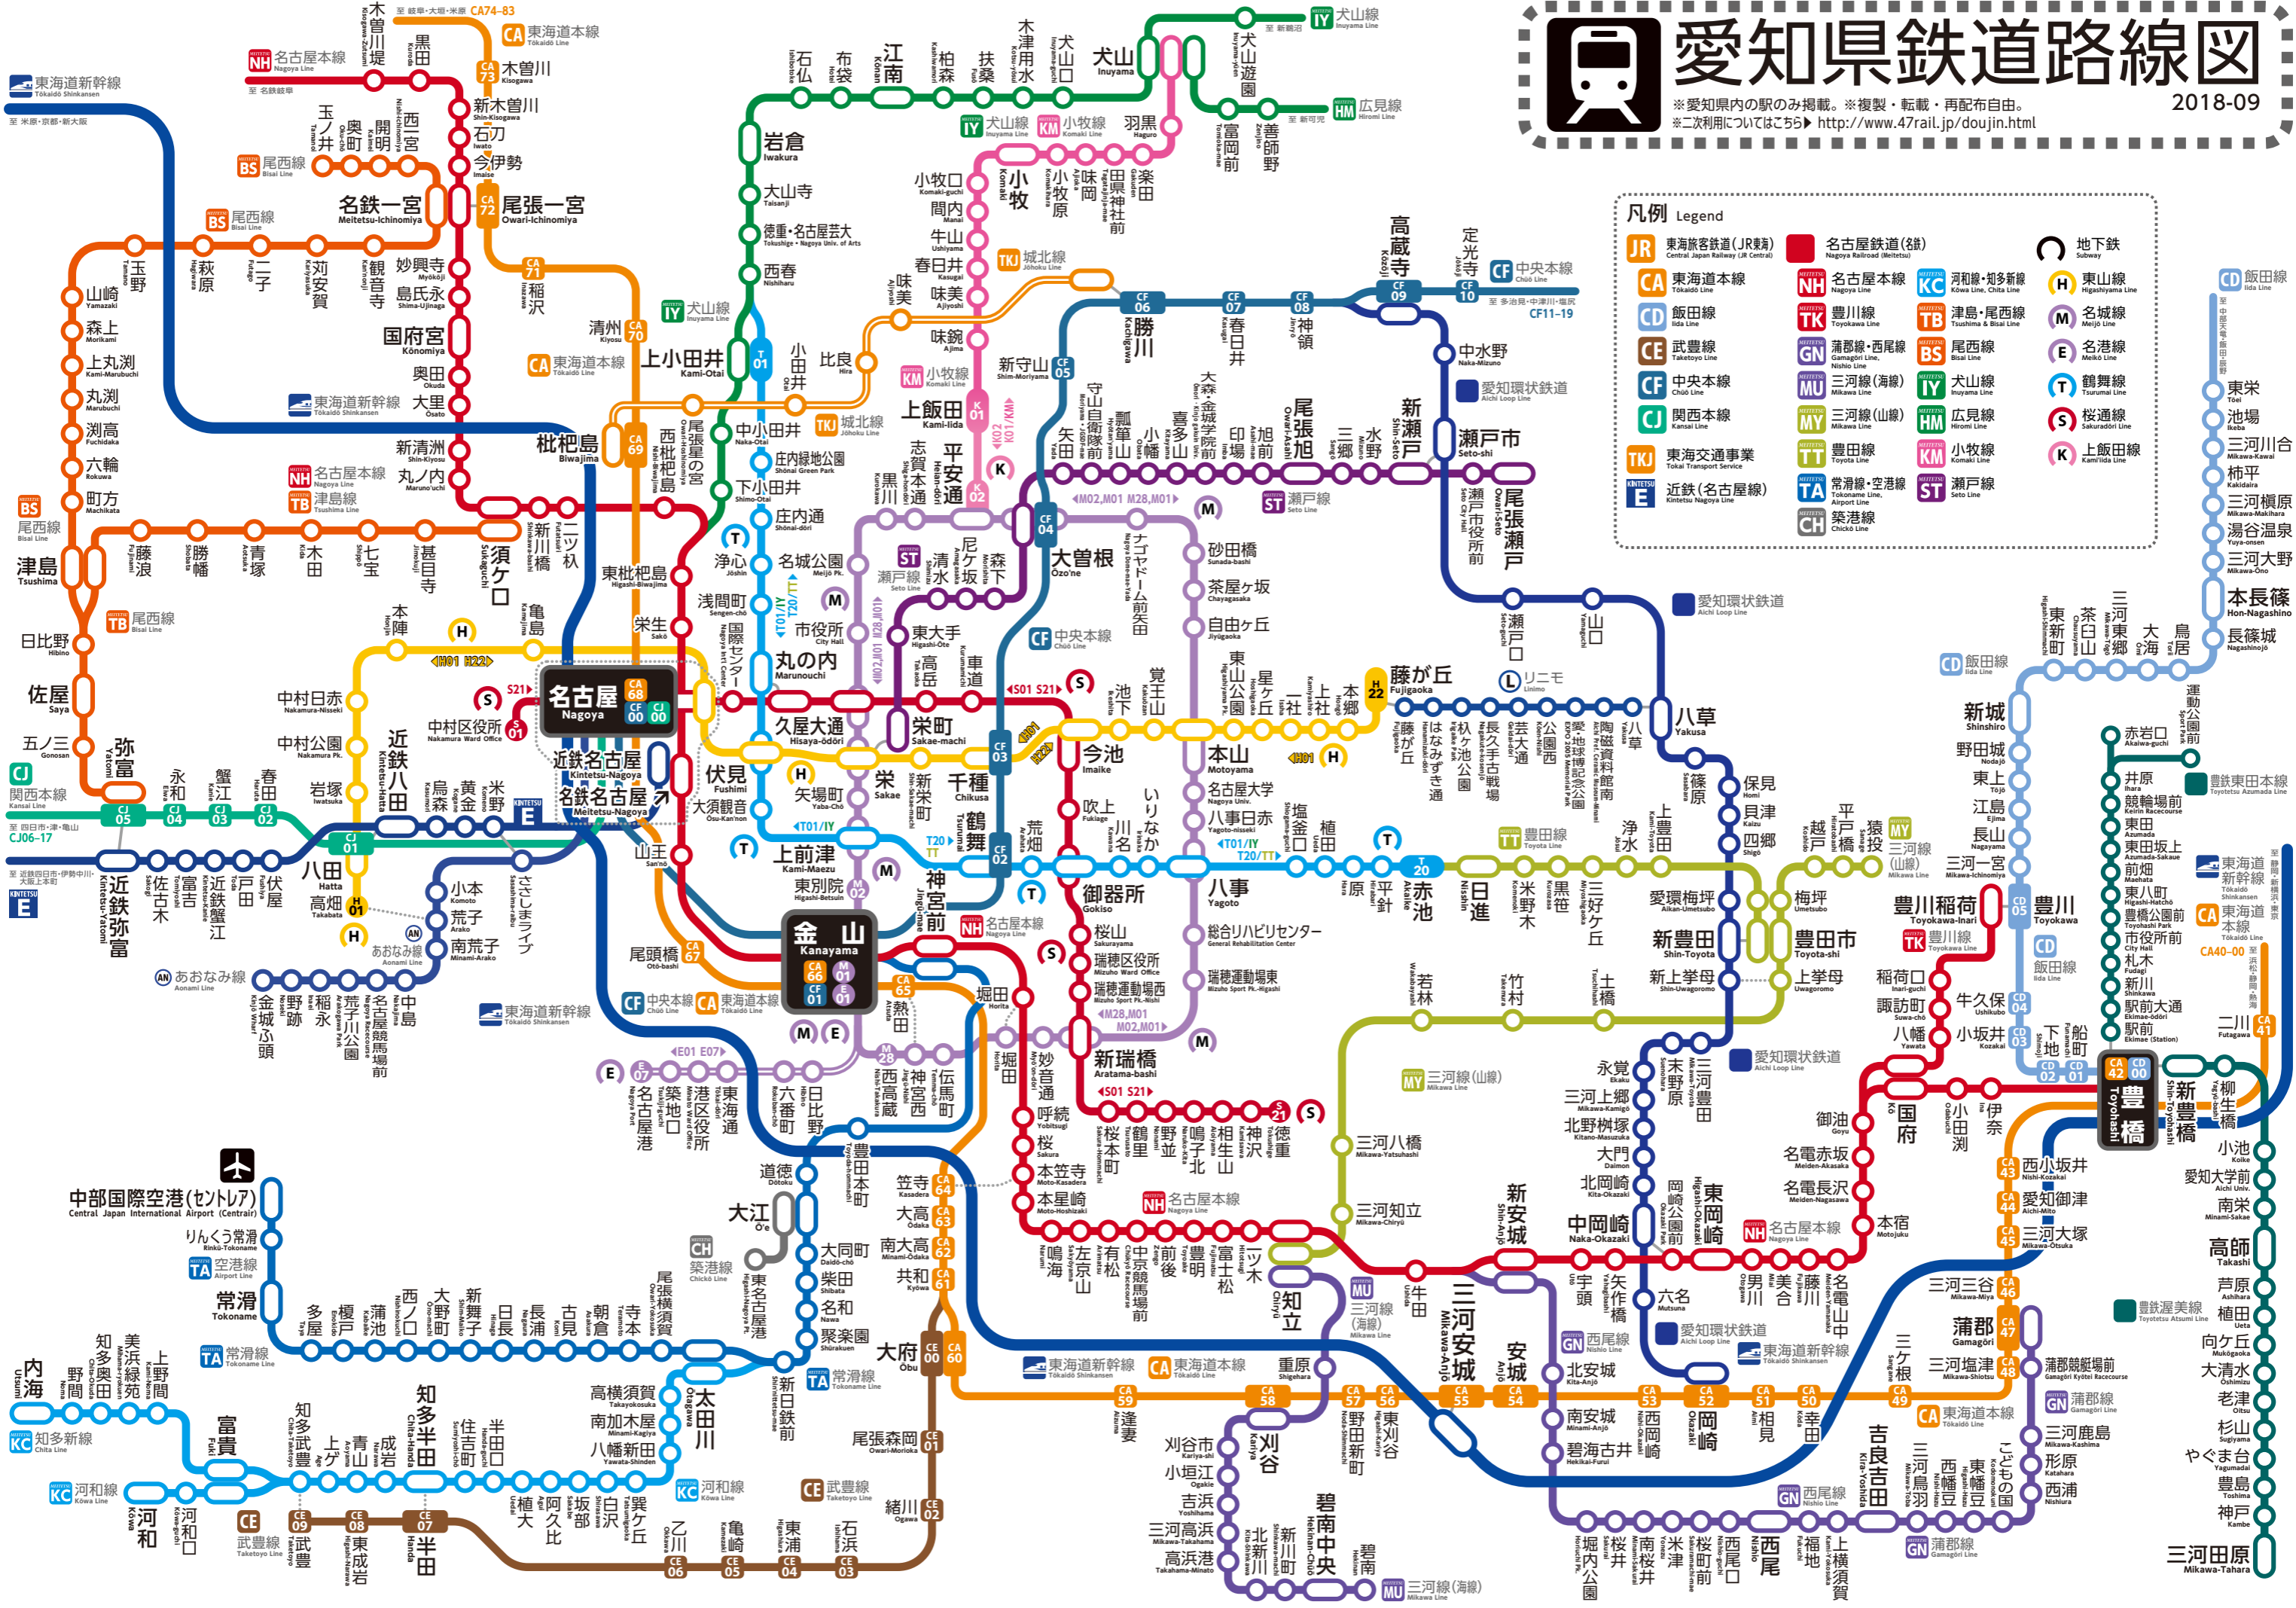

愛知県鉄道路線図

2018-09

※愛知県内の駅のみ掲載。※複製・転載・再配布自由。
※二次利用についてはこちら▶ <http://www.47rail.jp/doujin.html>

凡例 Legend

JR	東海旅客鉄道 (JR東海) Central Japan Railway Co. (Central)	名古屋鉄道 (名鉄) Nagoya Railroad (Meitetsu)	地下鉄 Subway
CA	東海道本線 Tokaido Line	NH	名古屋本線 Nagoya Line
CD	飯田線 Iida Line	TK	豊川線 Toyokawa Line
CE	武豊線 Taketo Line	GN	蒲郡線 Gamagori Line
CF	中央本線 Chuo Line	MU	三河線 (海線) Mikawa Line
CJ	関西本線 Kansai Line	MY	三河線 (山線) Mikawa Line
TKJ	東海交通事業 Tokai Transport Service	TT	豊田線 Toyota Line
E	近鉄 (名古屋線) Kintetsu Nagoya Line	TA	常滑線・空港線 Tokoname Line, Airport Line
		CH	築港線 Chikko Line
			東山線 Higashiyama Line
			名城線 Meijo Line
			名港線 Meiho Line
			鶴舞線 Tsurumai Line
			桜通線 Sakuradori Line
			上飯田線 Kami-Iida Line