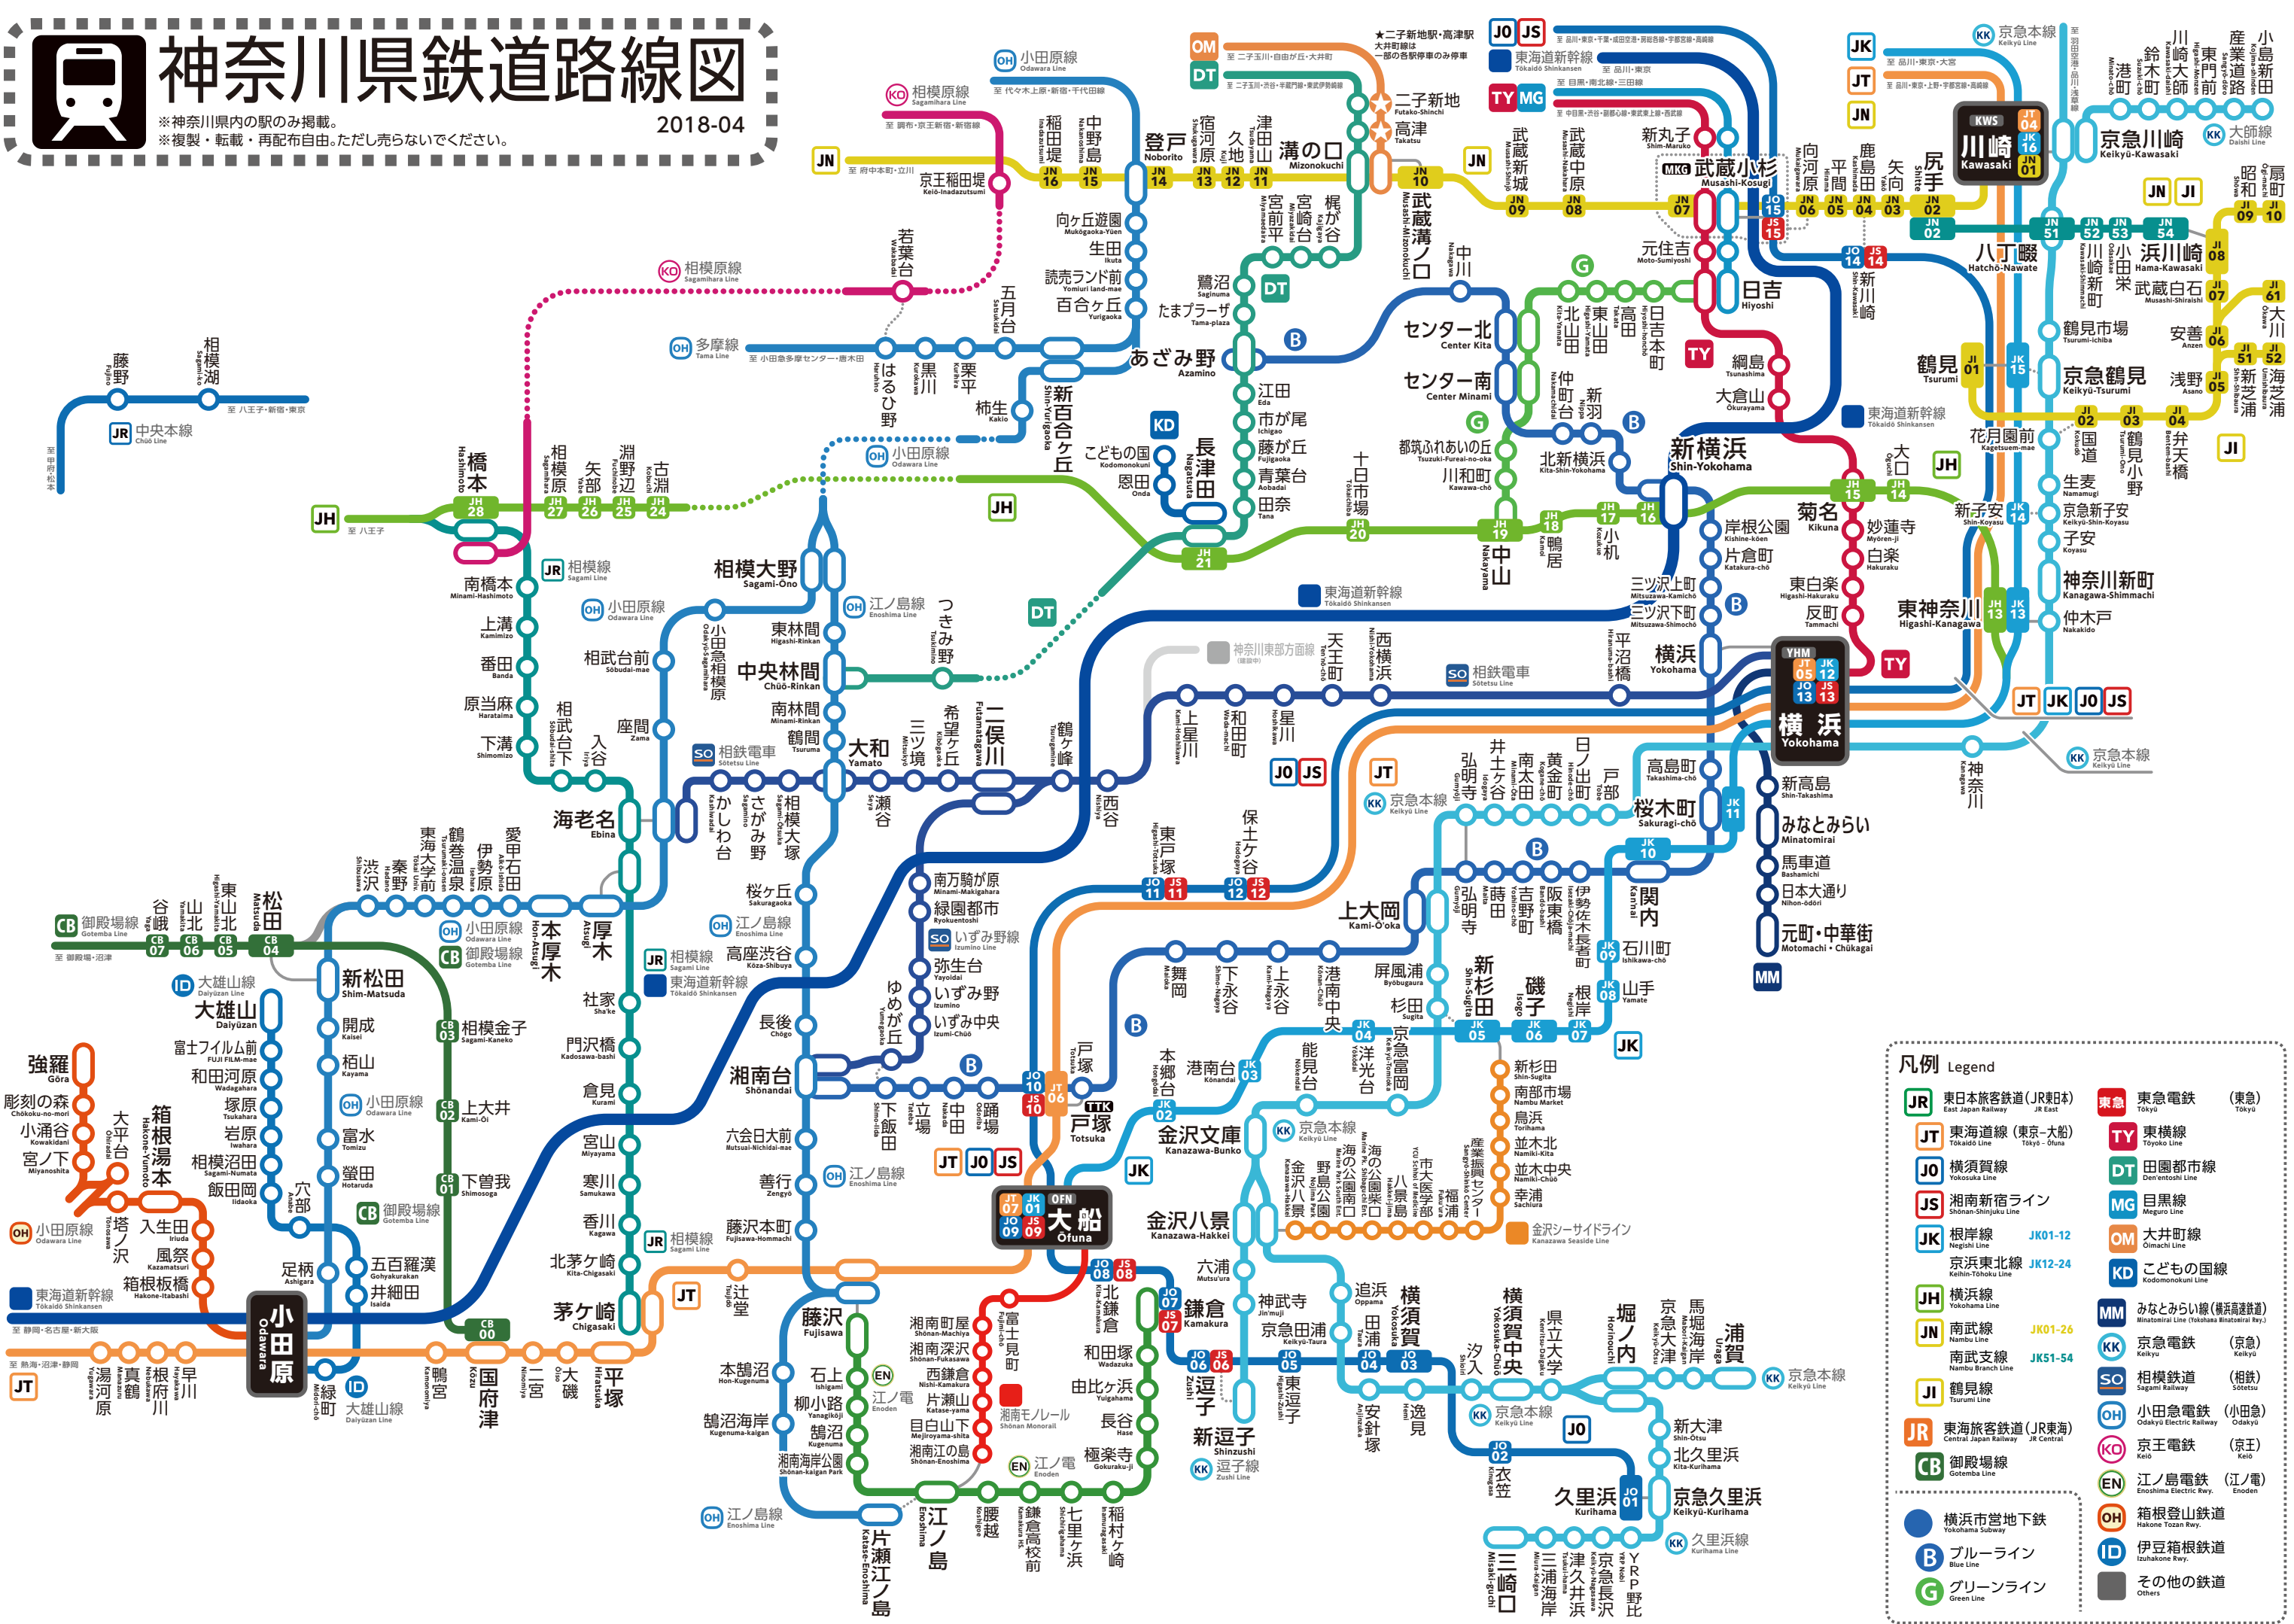

# 神奈川県鉄道路線図

※神奈川県内の駅のみ掲載。  
※複製・転載・再配布自由。ただし売らないでください。

2018-04

凡例 Legend

JR	東日本旅客鉄道 (JR東本)	東急	東急電鉄 (東急)
JT	東海道線 (東京-大船)	TY	東横線
JO	横須賀線	DT	田園都市線
JS	湘南新宿ライン	MG	目黒線
JK	根岸線	OM	大井町線
JH	横浜線	KD	こどもの国線
JN	南武線	MM	みなとみらい線 (横浜高速鉄道)
JJ	鶴見線	KK	京急電鉄 (京急)
JK	京浜東北線	SO	相模鉄道 (相鉄)
OH	小田急電鉄 (小田急)	OH	箱根登山鉄道
CB	御殿場線	ID	伊豆箱根鉄道
EN	江ノ島電鉄 (江ノ電)		その他の鉄道

● 横浜市営地下鉄  
● プールライン  
● グリーンライン