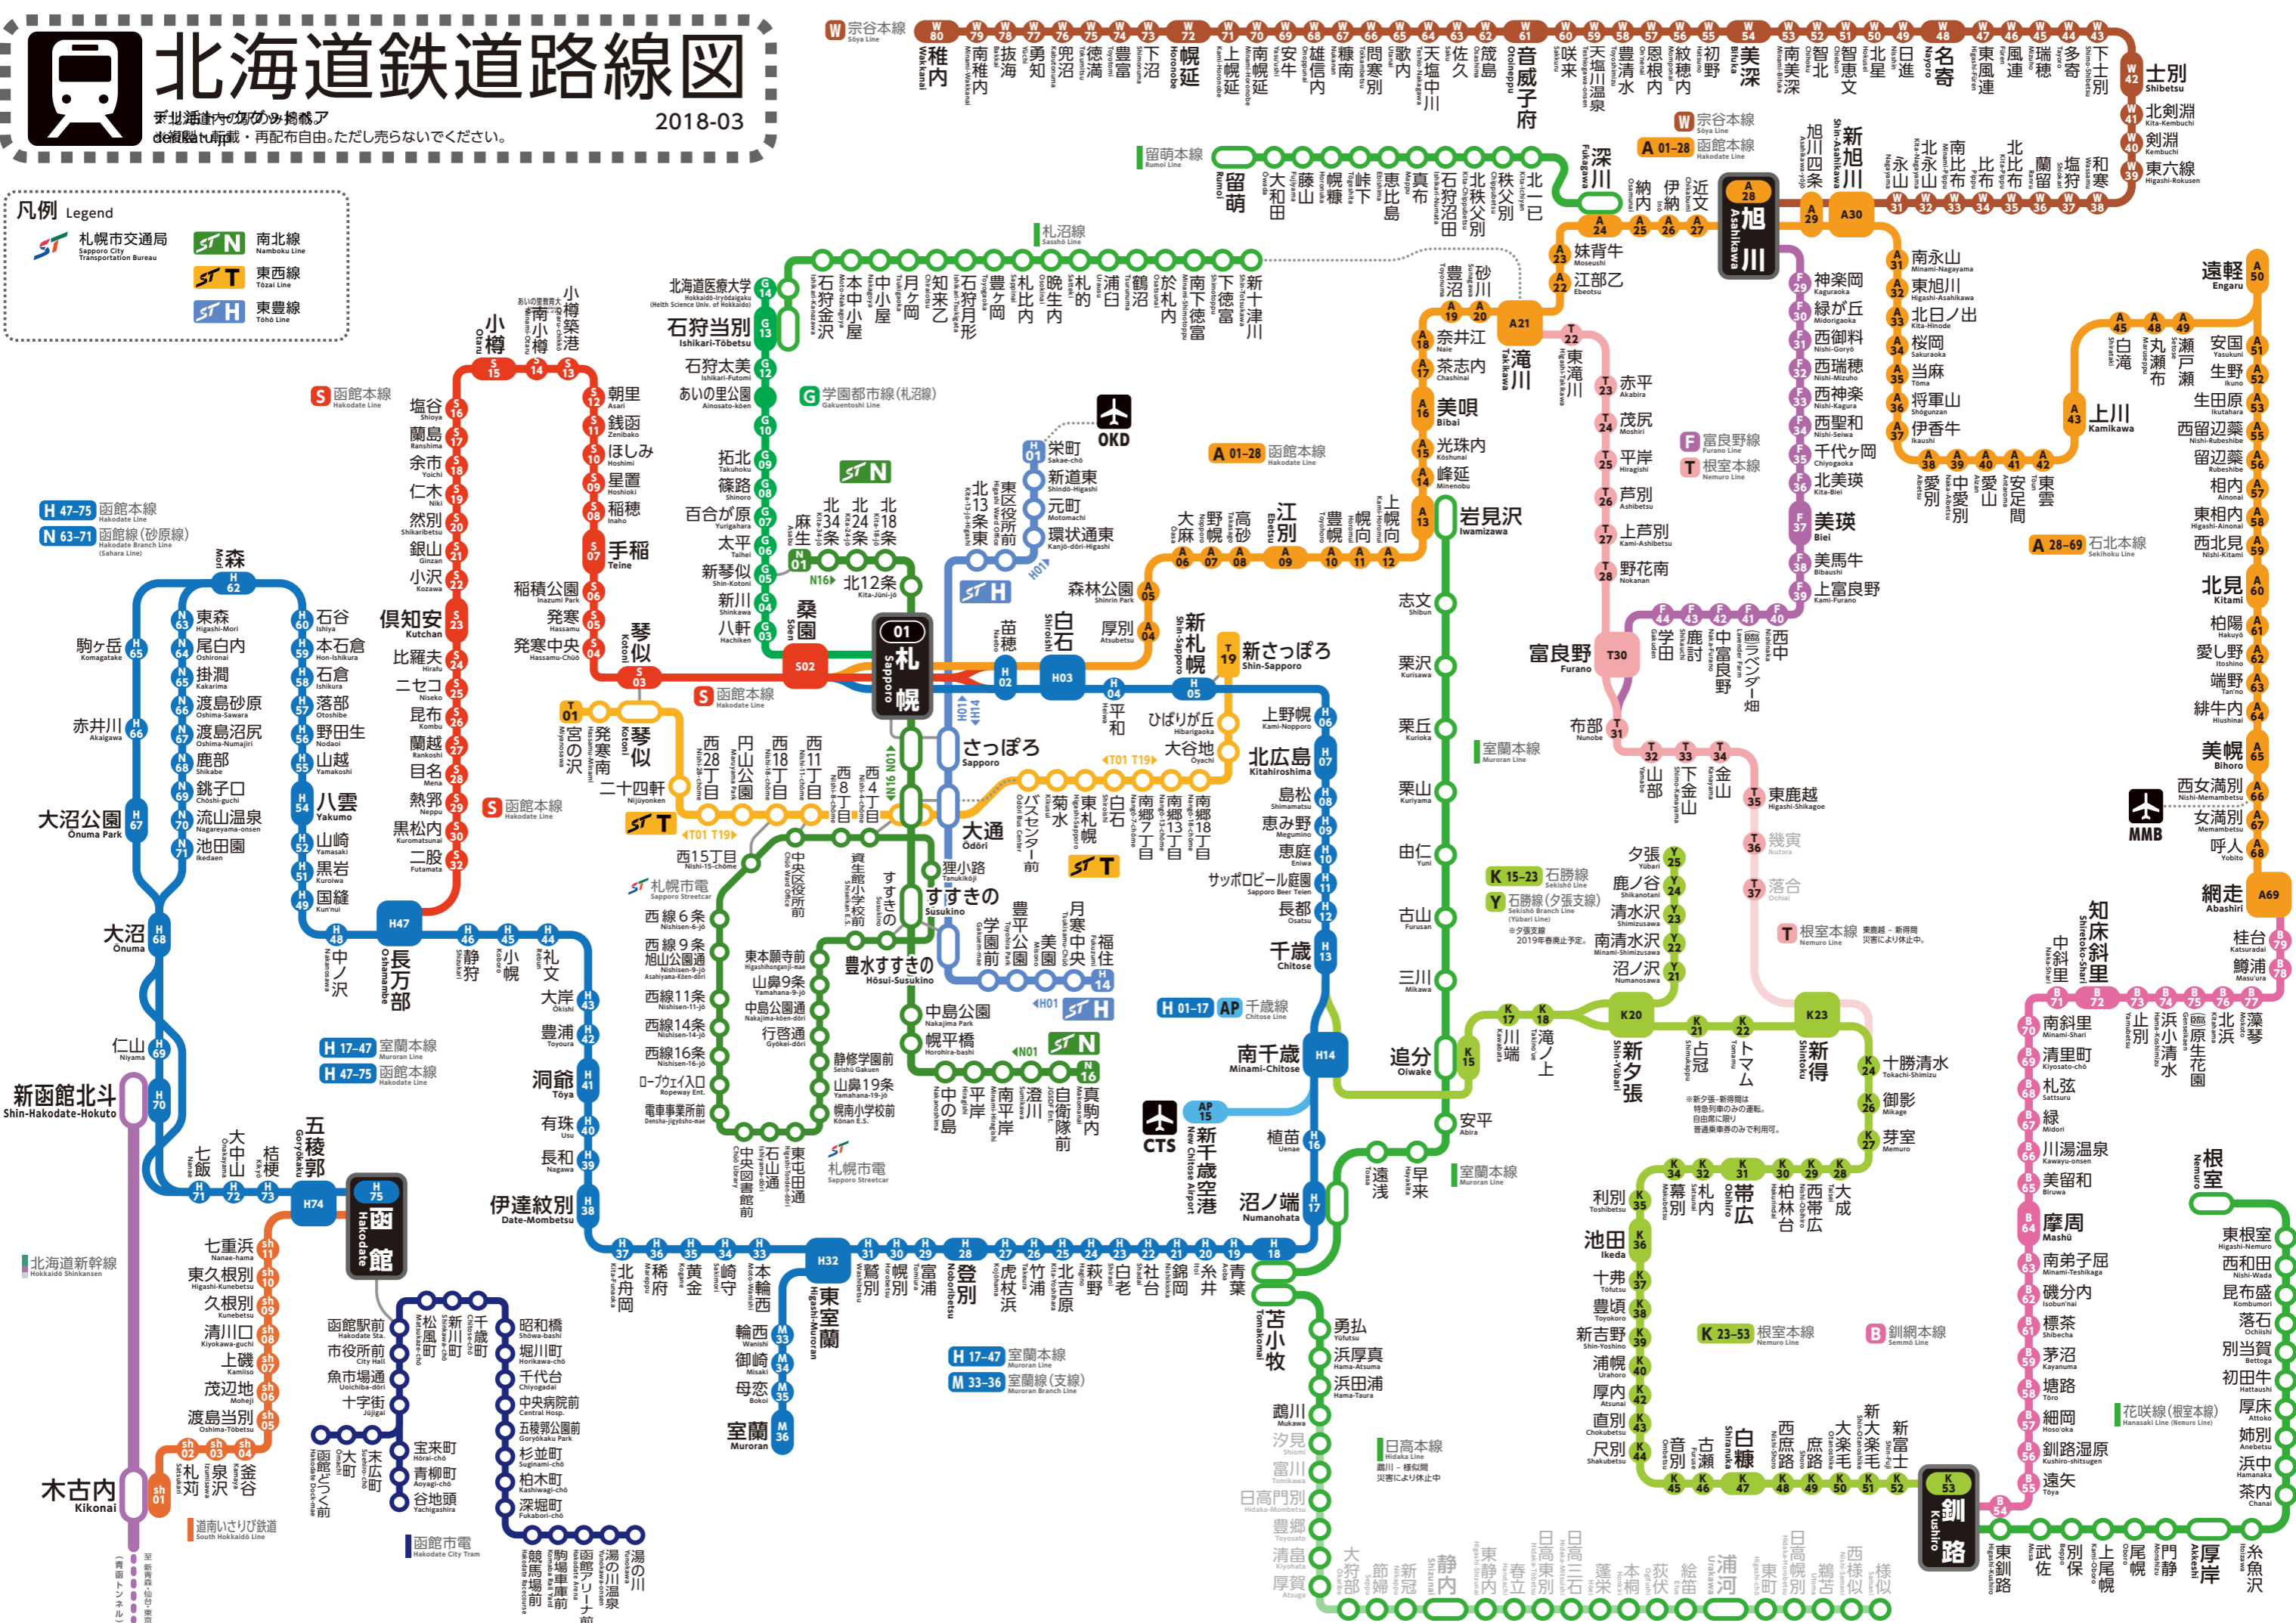

北海道鉄道路線図

北海道内の各駅掲載
の重複・再配布自由。ただし売らないでください。

2018-03

凡例 Legend

- 札幌市交通局 Sapporo City Transportation Bureau
- 南北線 Nambu Line
- 東西線 Tozai Line
- 東豊線 Toho Line

W 宗谷本線 Soya Line

G 留萌本線 Nemuro Line

A 01-28 函館本線 Hakodate Line

S 函館本線 Hakodate Line

H 47-75 函館本線 Hakodate Line

N 63-71 函館線(砂原線) Hakodate Branch Line (Sahara Line)

S 函館本線 Hakodate Line

H 17-47 室蘭本線 Muroran Line

H 47-75 函館本線 Hakodate Line

H 17-47 室蘭本線 Muroran Branch Line

M 33-36 室蘭線(支線)

K 23-53 根室本線 Nemuro Line

B 釧網本線 Semmo Line

K 23-53 根室本線 Nemuro Line

B 釧網本線 Semmo Line

K 23-53 根室本線 Nemuro Line

B 釧網本線 Semmo Line

K 23-53 根室本線 Nemuro Line

B 釧網本線 Semmo Line

K 23-53 根室本線 Nemuro Line

B 釧網本線 Semmo Line

K 23-53 根室本線 Nemuro Line

B 釧網本線 Semmo Line

K 23-53 根室本線 Nemuro Line

B 釧網本線 Semmo Line